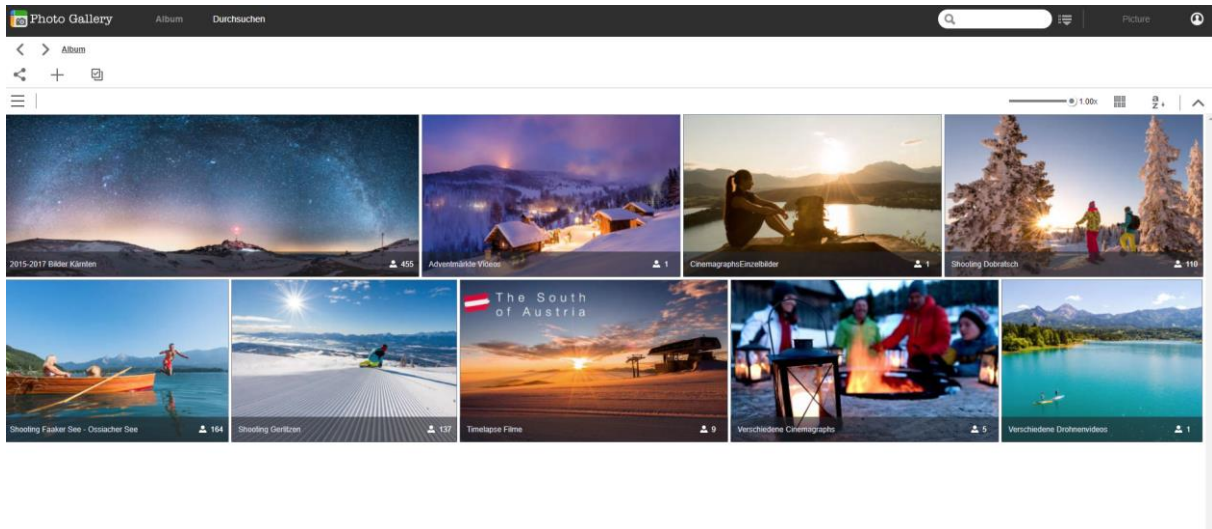

Willkommen zur Mediathek by MS Photography

In diesem kurzen Guide finden Sie die Erklärung wie Sie sich in die Mediathek einloggen können und wie Sie Zugriff auf die einzelnen Bilder bekommen:

1. Login

Melden Sie sich hier mit Ihre Benutzerdaten an, sollten Sie noch keine haben senden Sie mir bitte eine eMail an office@ms-photography.net

2. Im nächsten Menü klicken Sie bitte auf den Eintrag „Photo Gallery“

3. Auf der nächsten Seite finden Sie die Alben die für Sie ersichtlich sind, mit einem Klick können Sie diese öffnen

4. In den Alben finden Sie die Einzelbilder und Videos (bitte beachten Sie, dass die Ladezeit der Videos relativ lang sein kann, da die Originalaufnahmen mehrere 100 Megabyte haben und unkomprimiert hochgeladen wurden).

Sie können die Bilder vergrößern, auf die vorherige Seite zurücknavigieren (1) die Seiten und die Anzahl der angezeigten Bilder pro Album wählen (2)